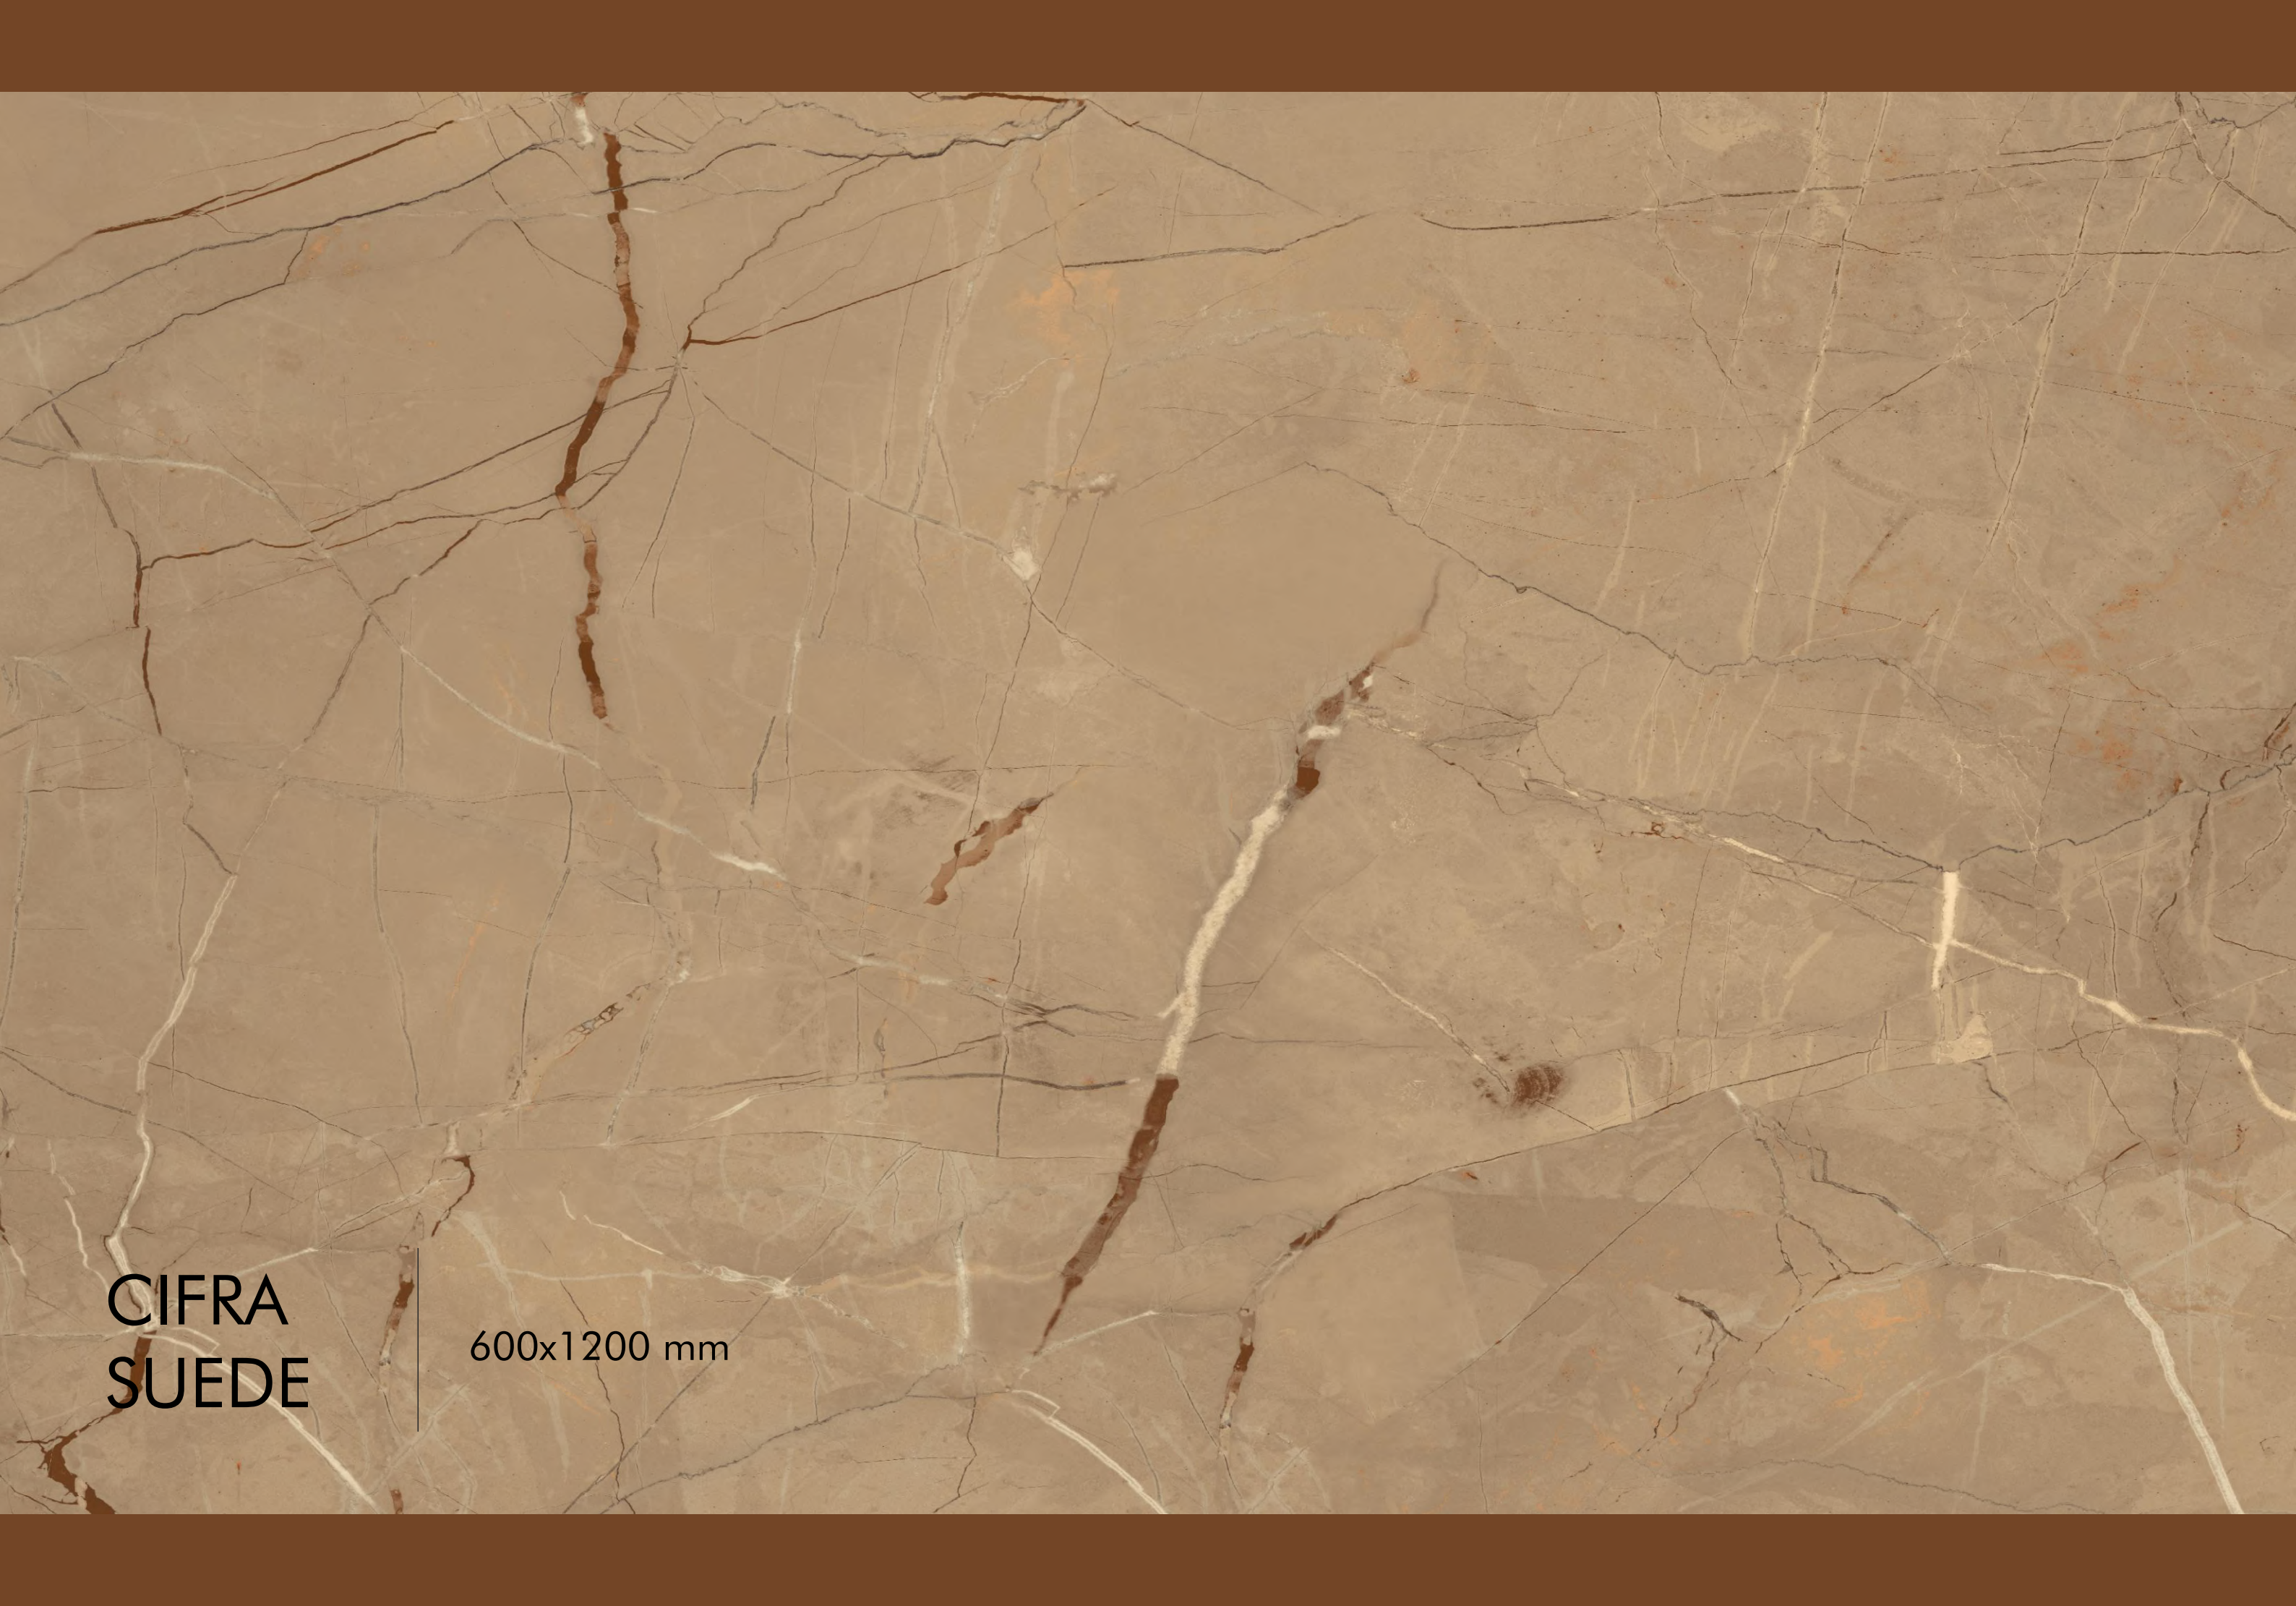

CIFRA
SUEDE

600x1200 mm