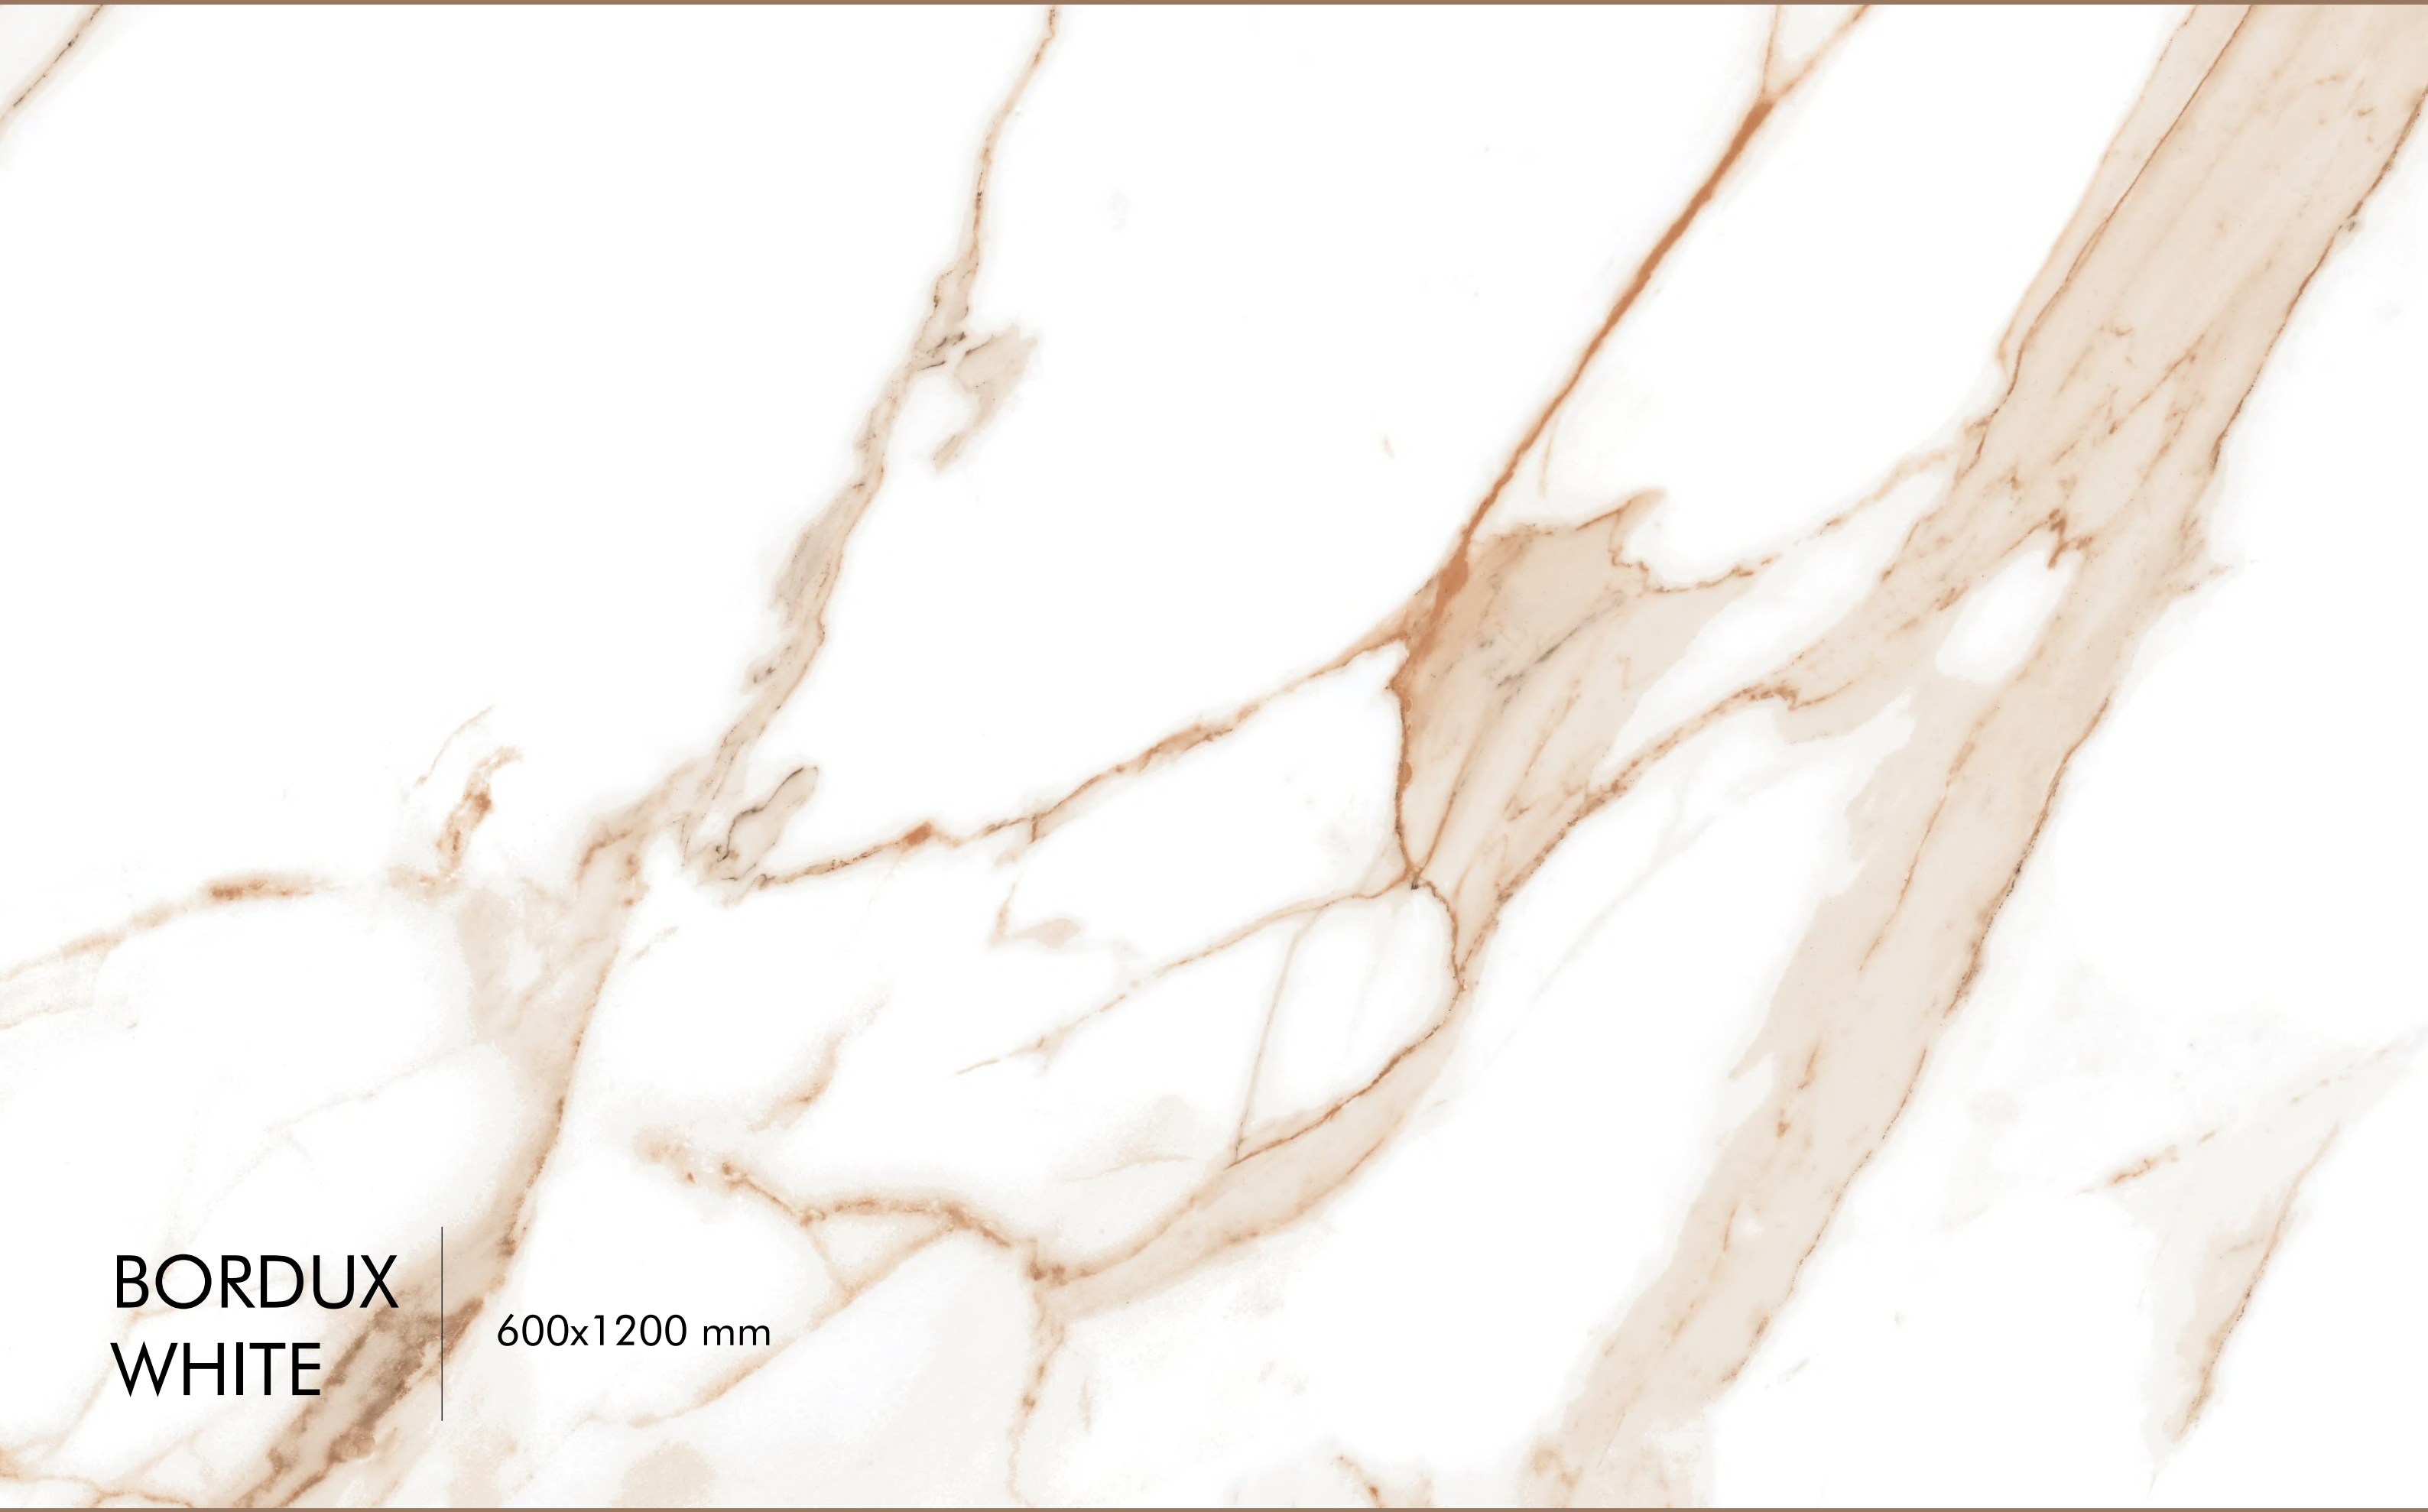

**BORDUX  
WHITE**

600x1200 mm