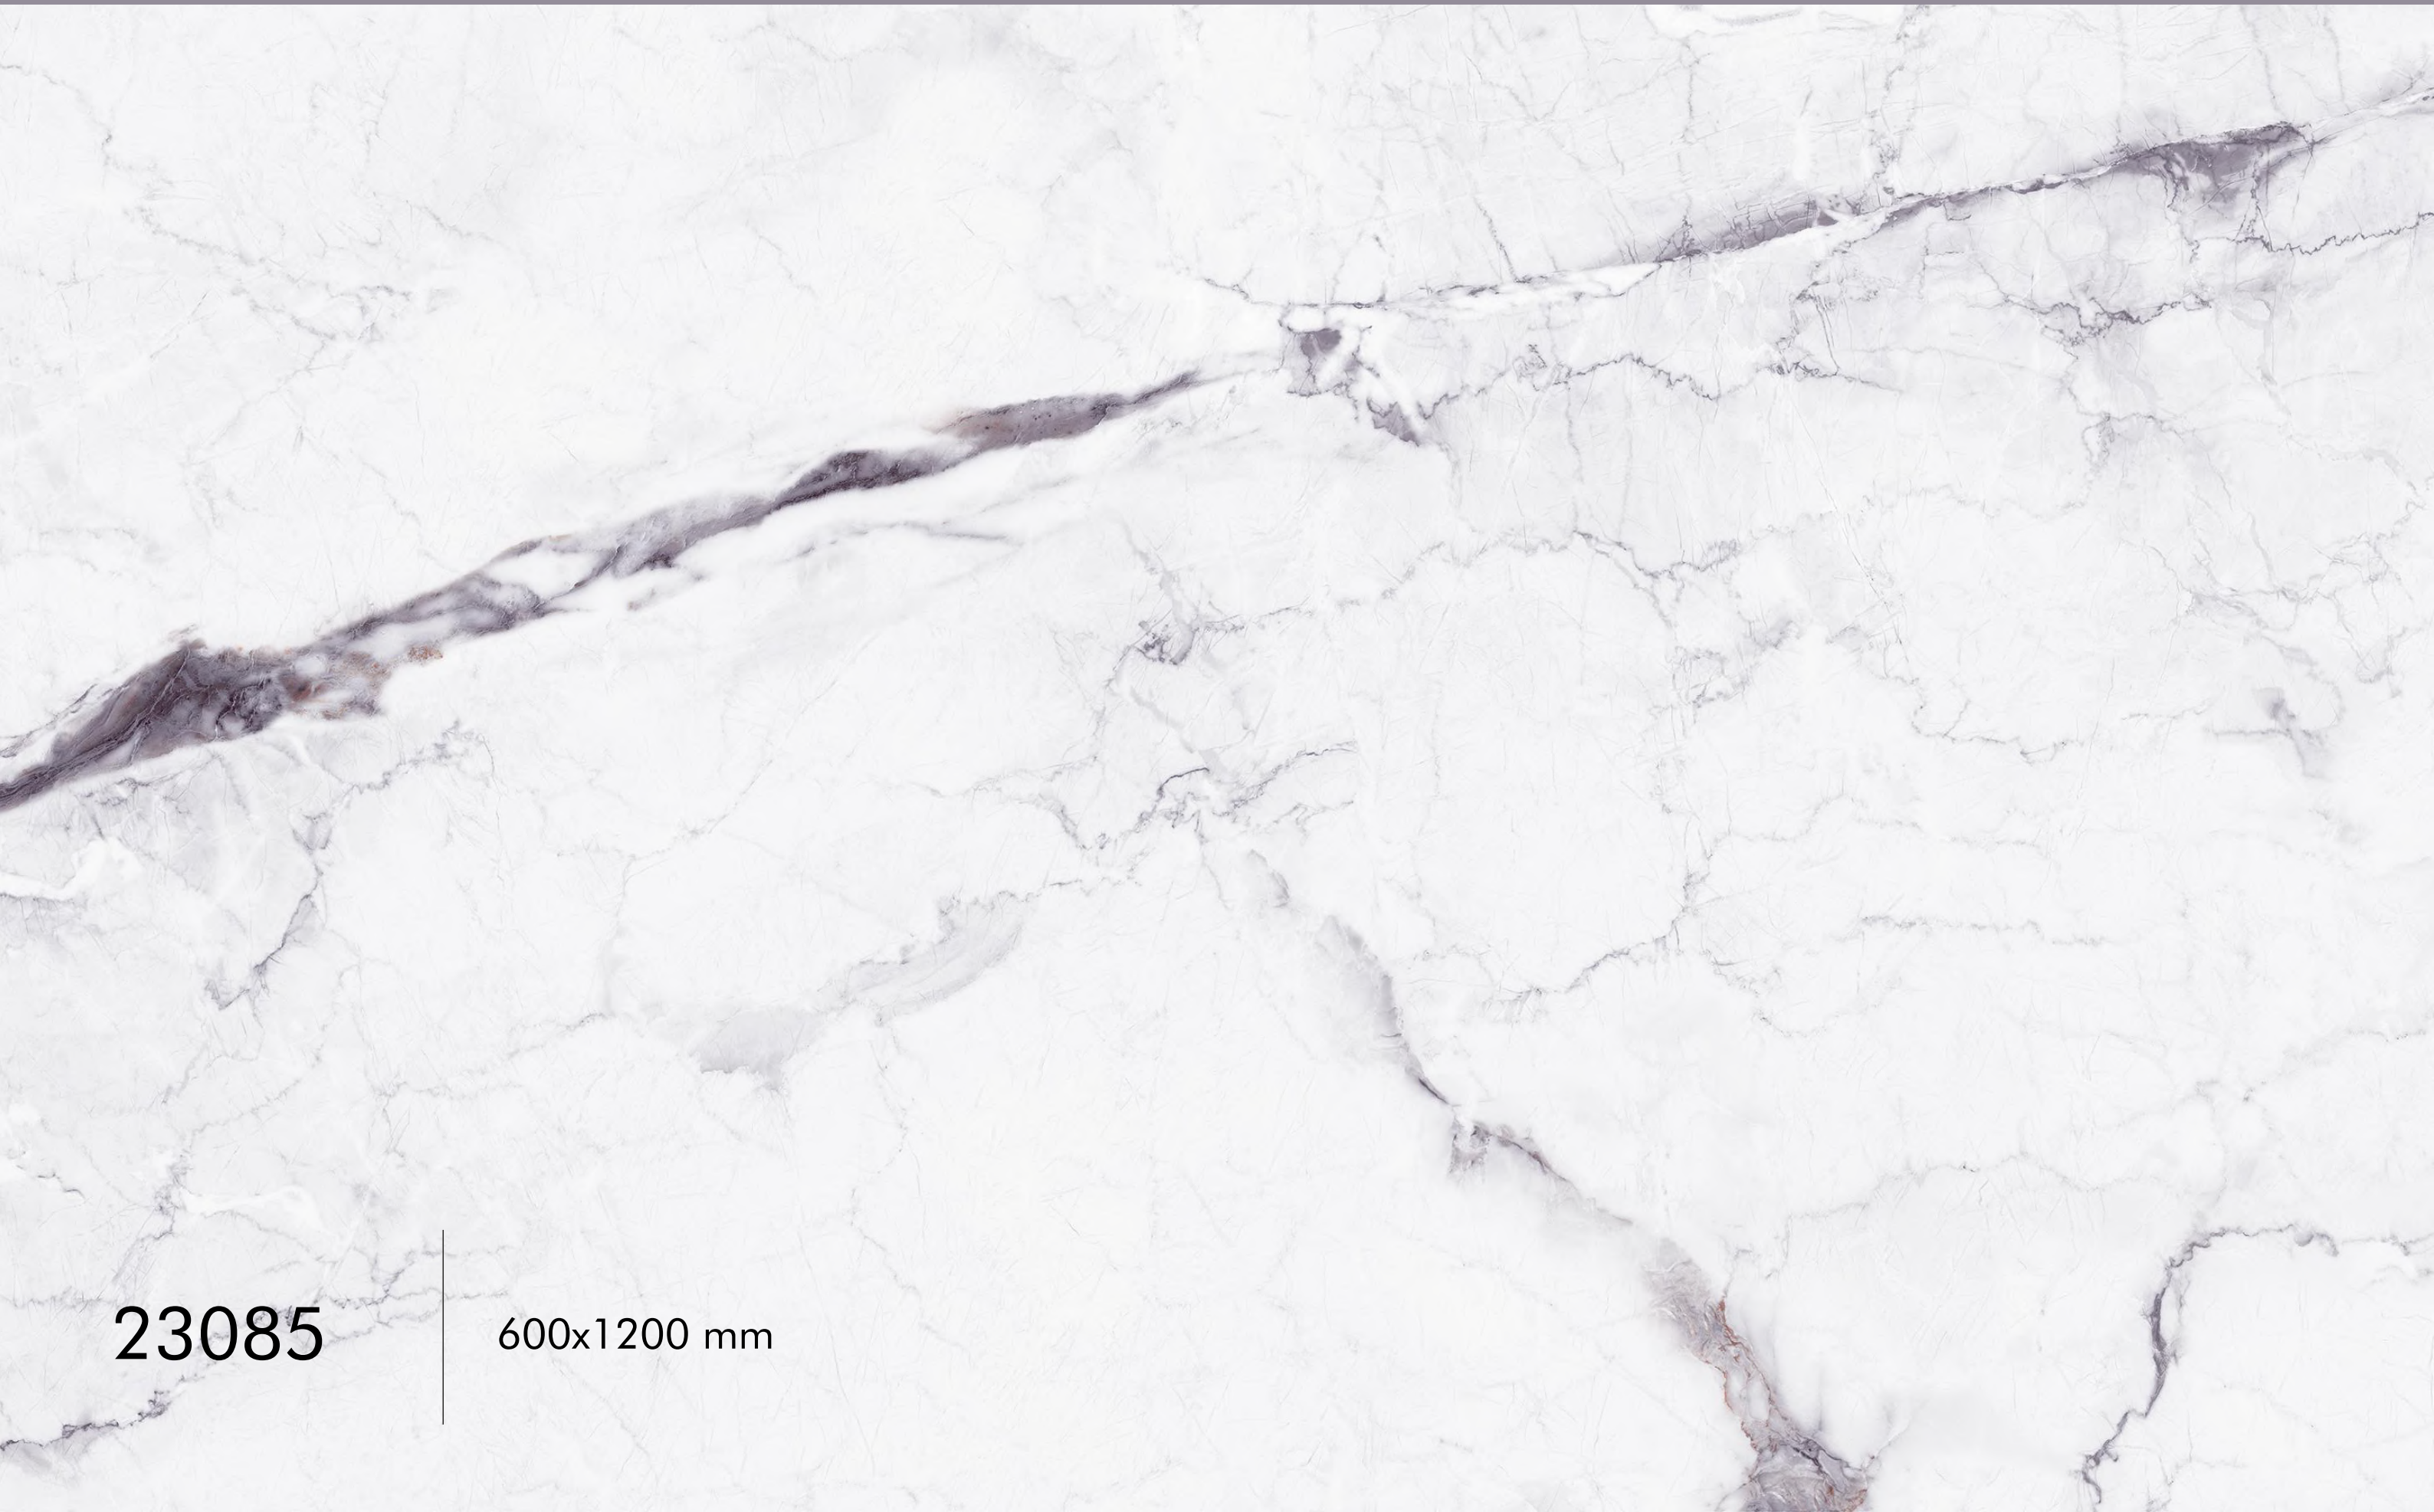

23085

600x1200 mm