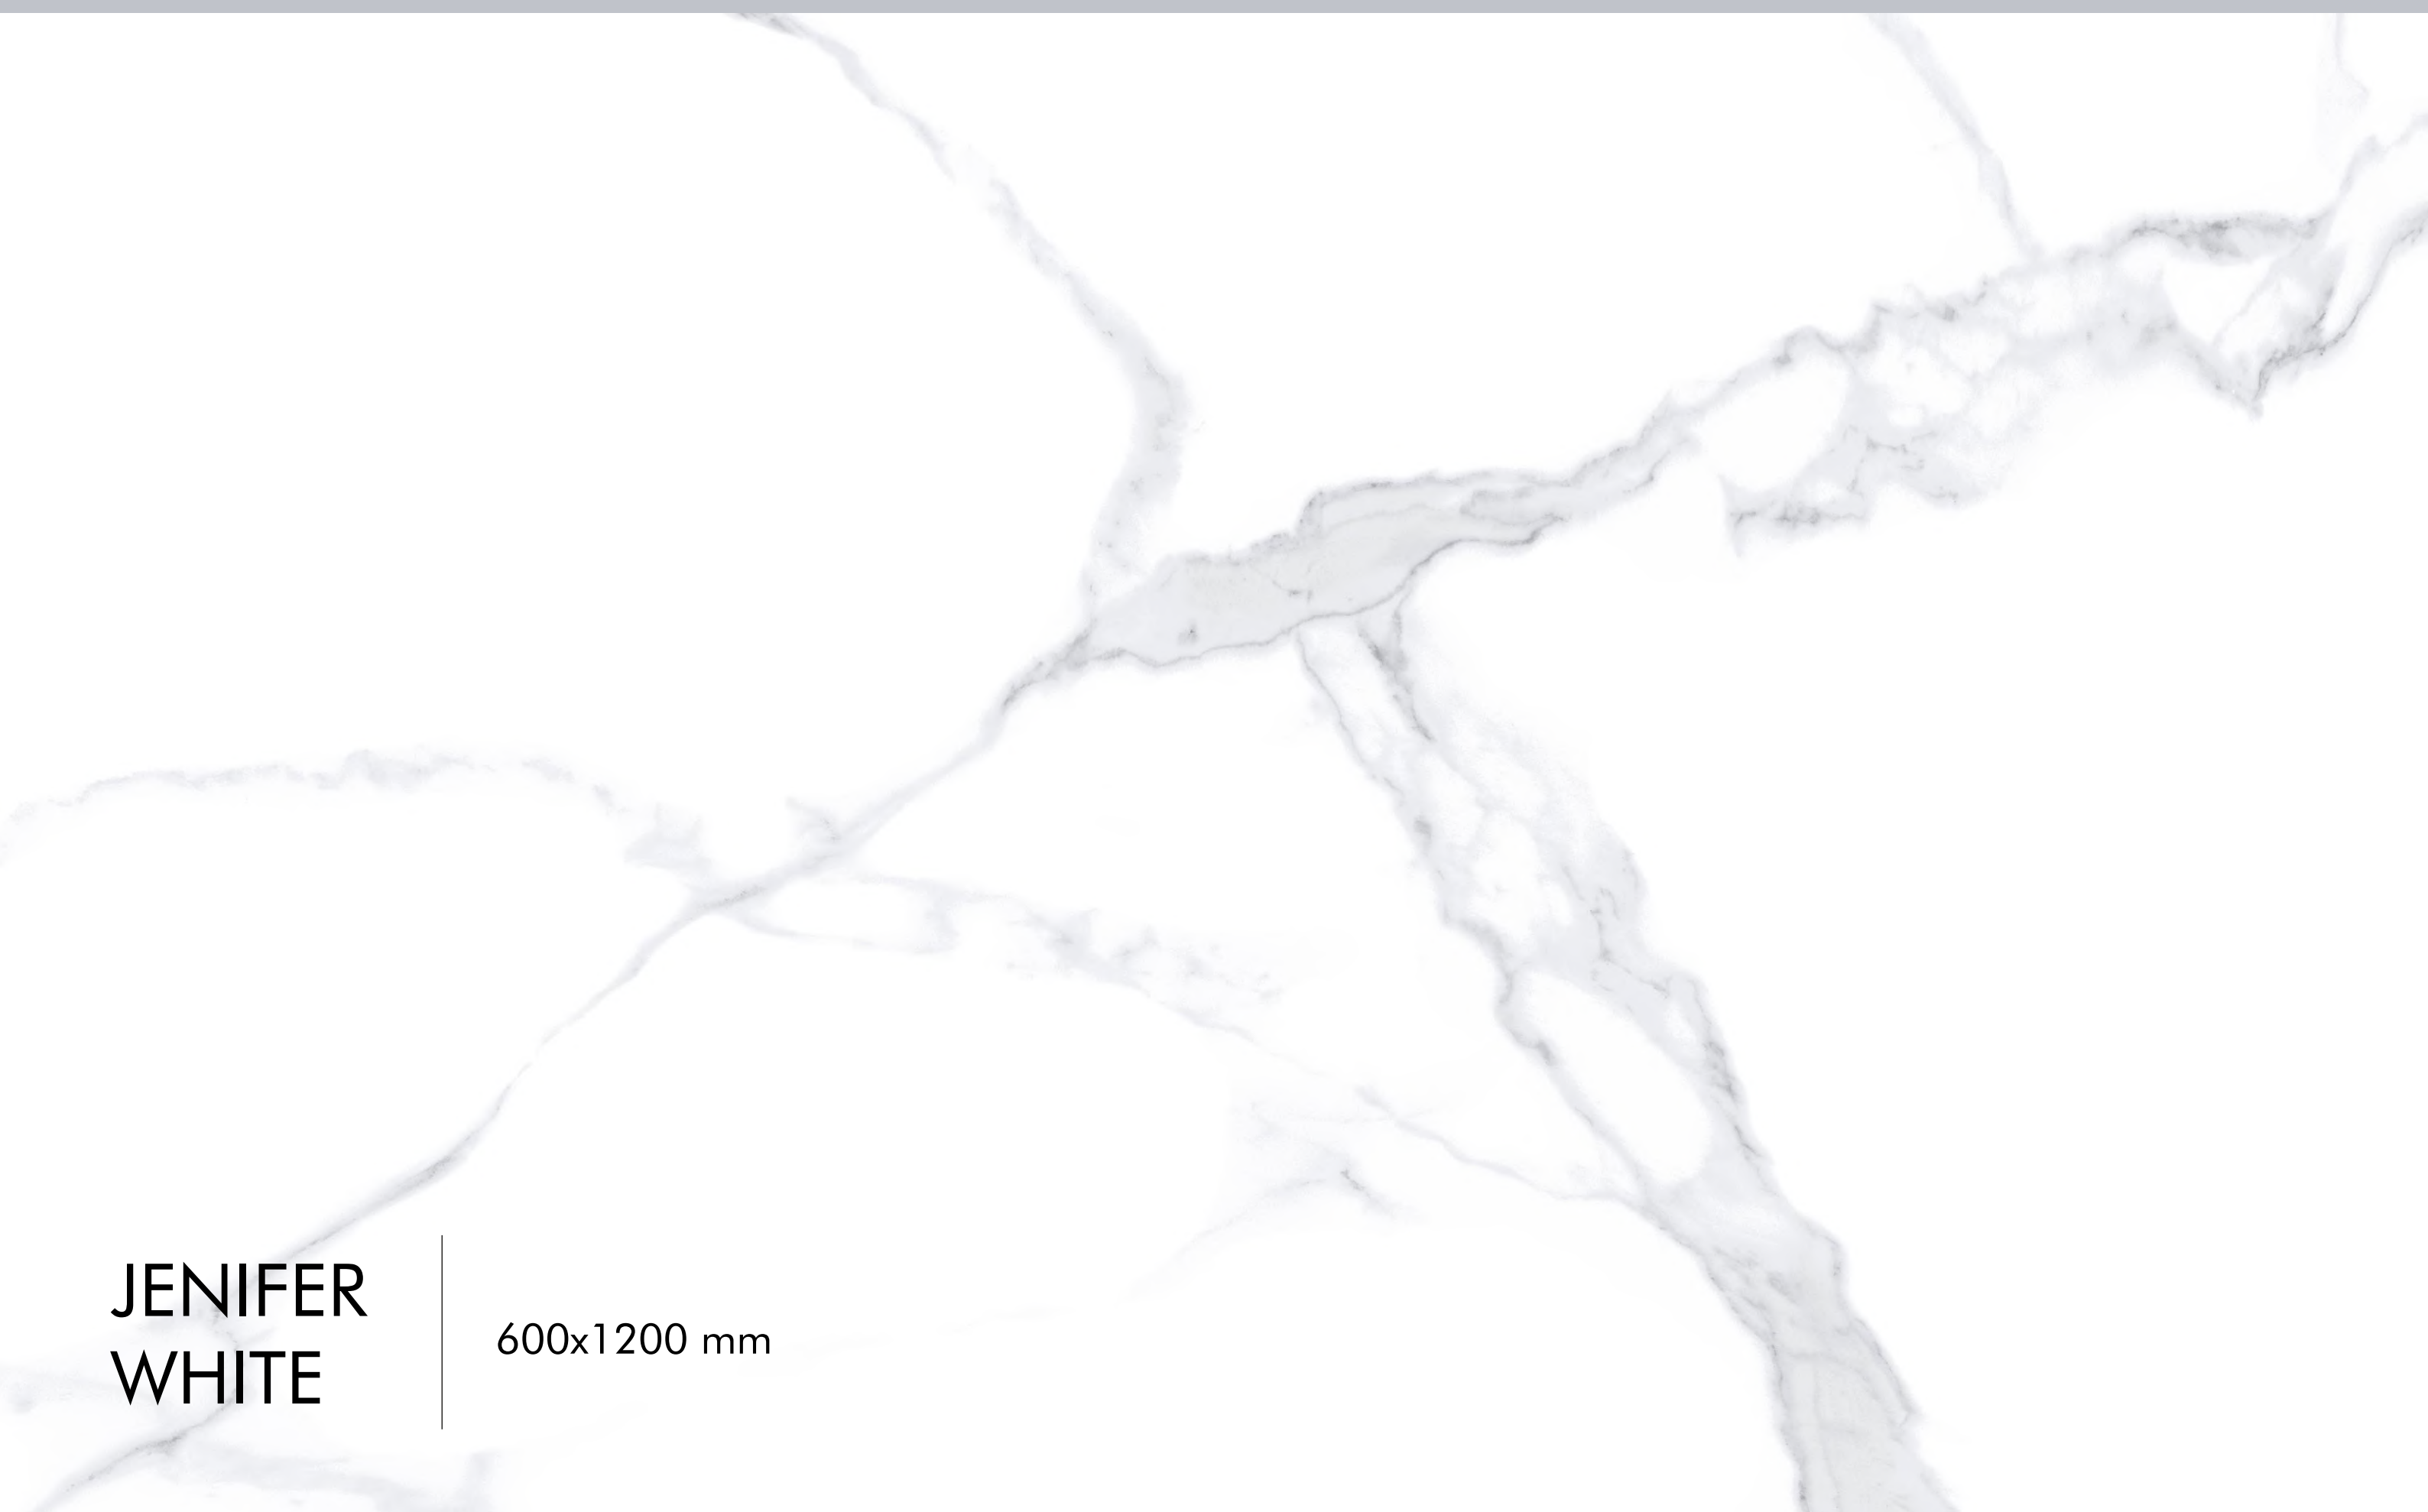

**JENIFER
WHITE**

600x1200 mm