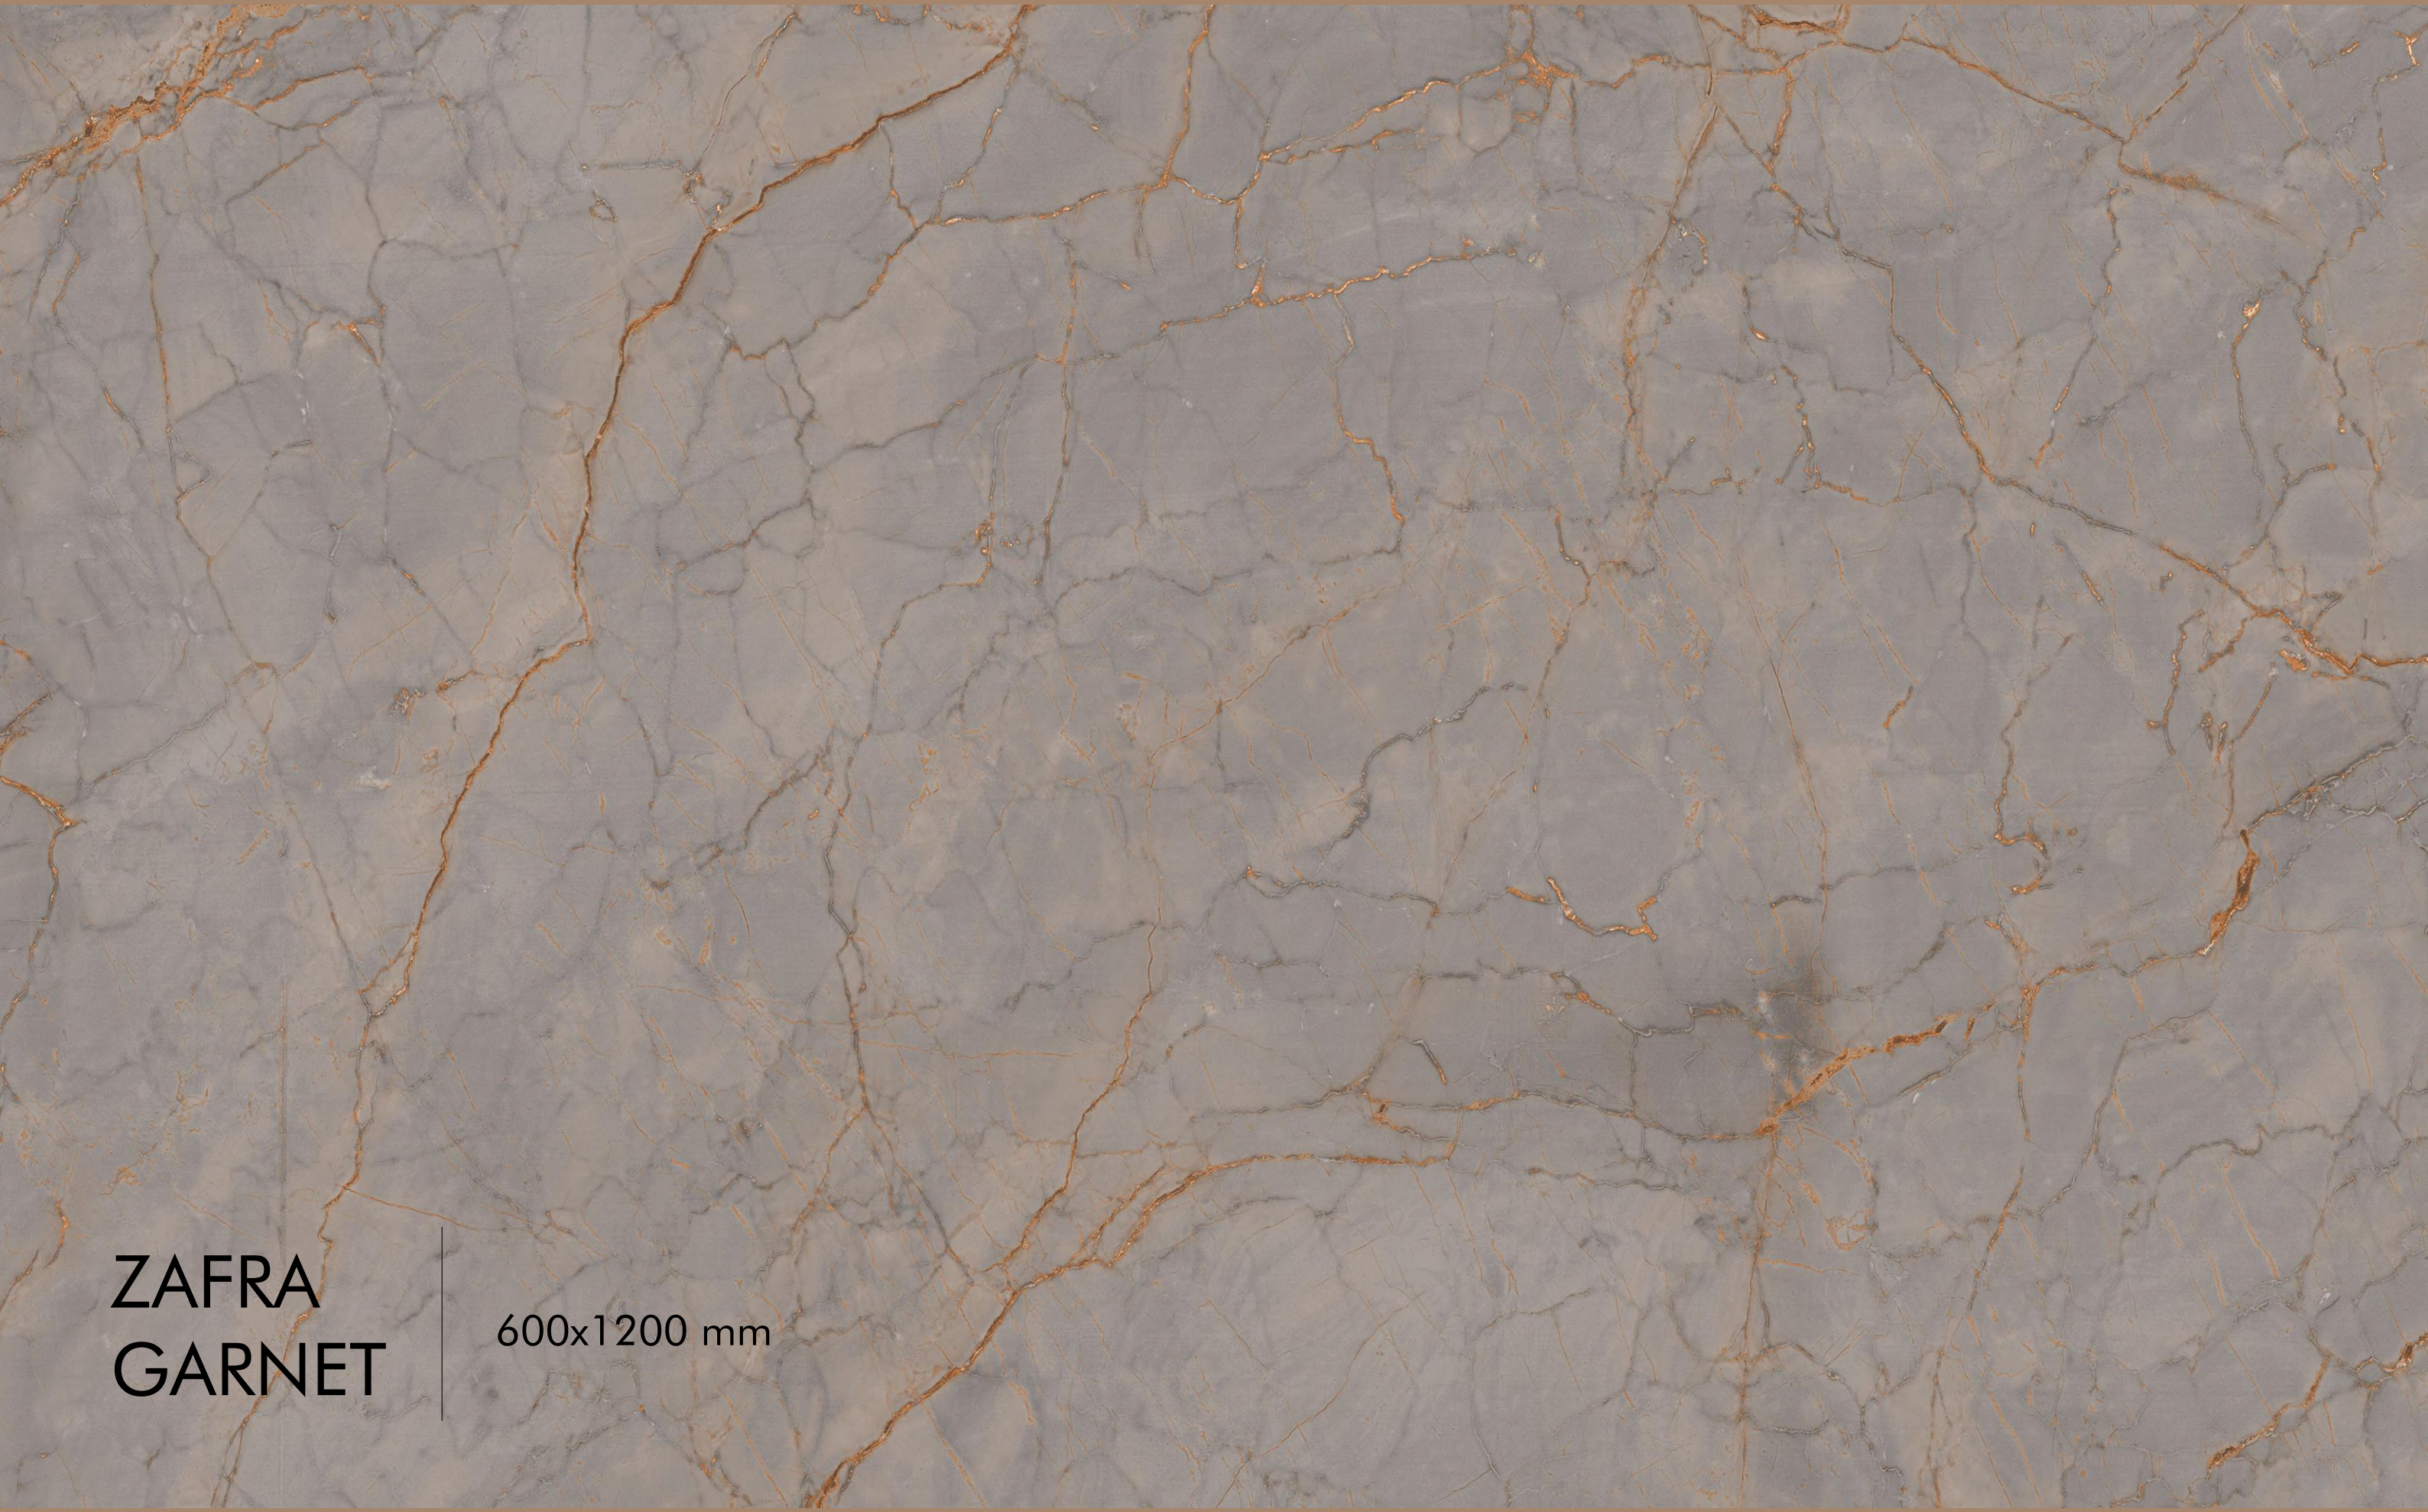

ZAFRA  
GARNET

600x1200 mm